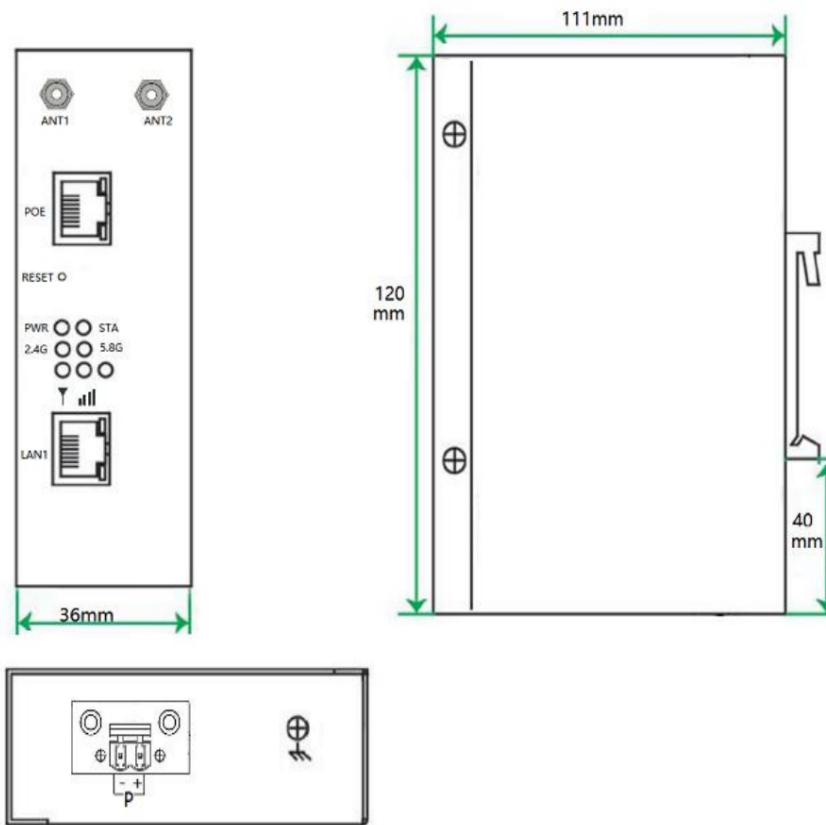

千兆以太网

支持千兆以太网

POE 供电

支持 100 米以太网 POE 供电，方便部署和组网

产品规格

硬件规格

外壳	金属
主机尺寸	120mm*111mm*36mm
主机净重	430g
安装方式	导轨式安装
防护等级	IP41
天线增益	5dBi
天线类型	外置全向天线
传输距离	0~100m
供电方式	48V 0.5A POE/DC 24V~48V
最大功耗 (W)	<12W
最大发射功率	2.4G : 25dBm ; 5.8G : 24dBm
接口 (WAN)	100/1000Mbps
接口 (LAN)	100/1000Mbps
按键	1*Reset 键
指示灯	1*POWER 指示灯、1*STA 指示灯、1*2.4G 工作指示灯、1*5.8G 工作指示灯、3*信号强度指示灯
工作温度	-40°C~70°C
存储温度	-40°C~85°C
工作湿度	5%~95%RH 不凝结
浪涌抗扰度	POE/GE : 共模 4KV, 差模 2KV
静电释放抗扰度	接触放电 : 6KV, 空气放电 : 8KV
产品附件	1 x 产品使用说明书 1 x 产品合格证&保修卡

产品尺寸

天线辐射图

2.4G 水平面方向图

2.4G 垂直面方向图

5.8G 水平面方向图

5.8G 垂直面方向图

应用场景