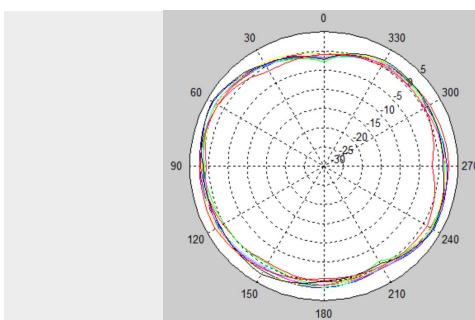

产品尺寸

天线辐射图

2.4G 水平面方向图

2.4G 垂直面方向图

5.8G 水平面方向图

5.8G 垂直面方向图

应用场景