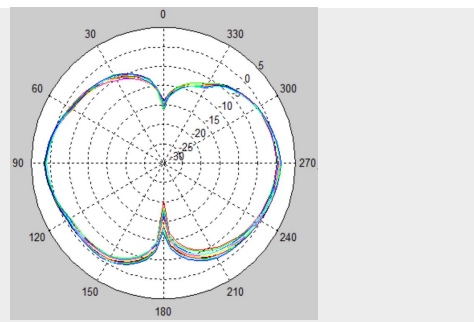

产品尺寸

天线辐射图

2.4G 水平面方向图

2.4G 垂直面方向图

5.8G 水平面方向图

5.8G 垂直面方向图

应用场景