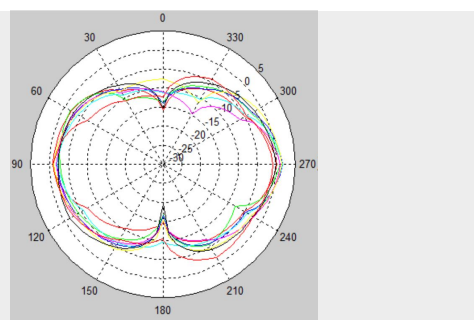

产品尺寸

天线辐射图

2.4G 水平面方向图

2.4G 垂直面方向图

5.8G 水平面方向图

5.8G 垂直面方向图

应用场景