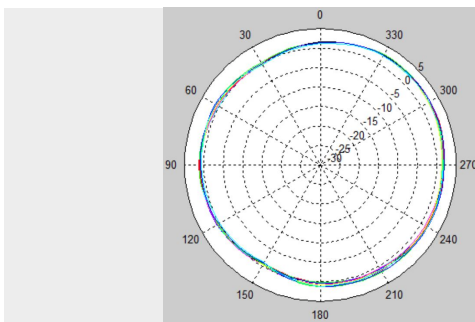

软件规格

工作协议	802.11 a/b/g/n/ac
最高速率	1167Mbps
频率范围	2.4G : 2412~2472MHz ; 5.8G : 5180~5320MHz、5745~5825MHz
信道宽度	20/40/80MHz
工作模式	接入点, 客户端, WDS 接入点, WDS 客户端
安全配置	WPA2-PSK, 隐藏 SSID, IP/MAC 过滤
应用模式	AP、Client
配置管理	支持网页配置、支持 AC 远程管理、支持 SNMP 管理
以太网软件特性	支持 IPv4/IPv6 双协议栈 DHCP Server/Client、DNS、HTTPS、IPv4、LLDP、Proxy ARP、SMTP、SNMP v2c/v3、Syslog、TCP/IP、SSH、UDP、VLAN
动态频率选择	支持智能信道分析&自动最优信道选择, 支持 5.8GHz DFS
智能带宽限速	支持基于 IP 和 MAC 的上下行速率限制
其他	定时重启, QoS, Watchdog

产品尺寸

天线辐射图

2.4G 水平面方向图

2.4G 垂直面方向图

5.8G 水平面方向图

5.8G 垂直面方向图

应用场景